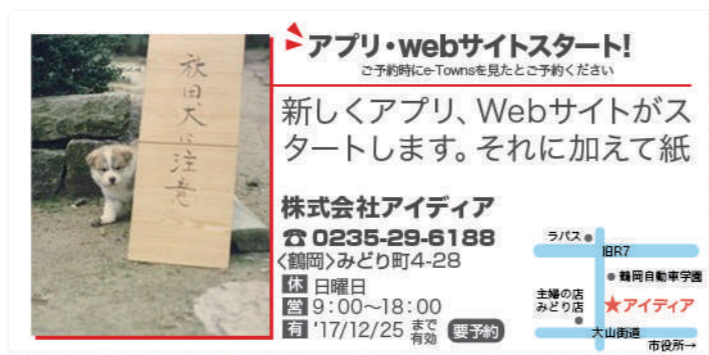

広告を掲載するお店と広告媒体という関係ではなく、一緒に地域を良くするパートナーとして。

LOVE庄内サポーター正会員募集!!

会員サービスについて

会員特典①

e-Towns誌面への定形枠クーポンを11回掲載!

プラス 更新時の満足度調査アンケートへのご回答で掲載を1回サービス!

【仕様】 ■サイズ/横92mm×縦45mm ■カラー/4色フルカラー ■デザイン/固定(各ジャンル毎に背景の色も固定となります)
■掲載内容/店名、住所、電話、定休日、営業時間、写真1点、周辺マップ、クーポン情報、PR文、利用方法、呈示方法、有効期限
※毎月変更内容確認のメールフォームまたはFAX送付用紙をお送りします。ご返信いただくと掲載内容の変更ができます。